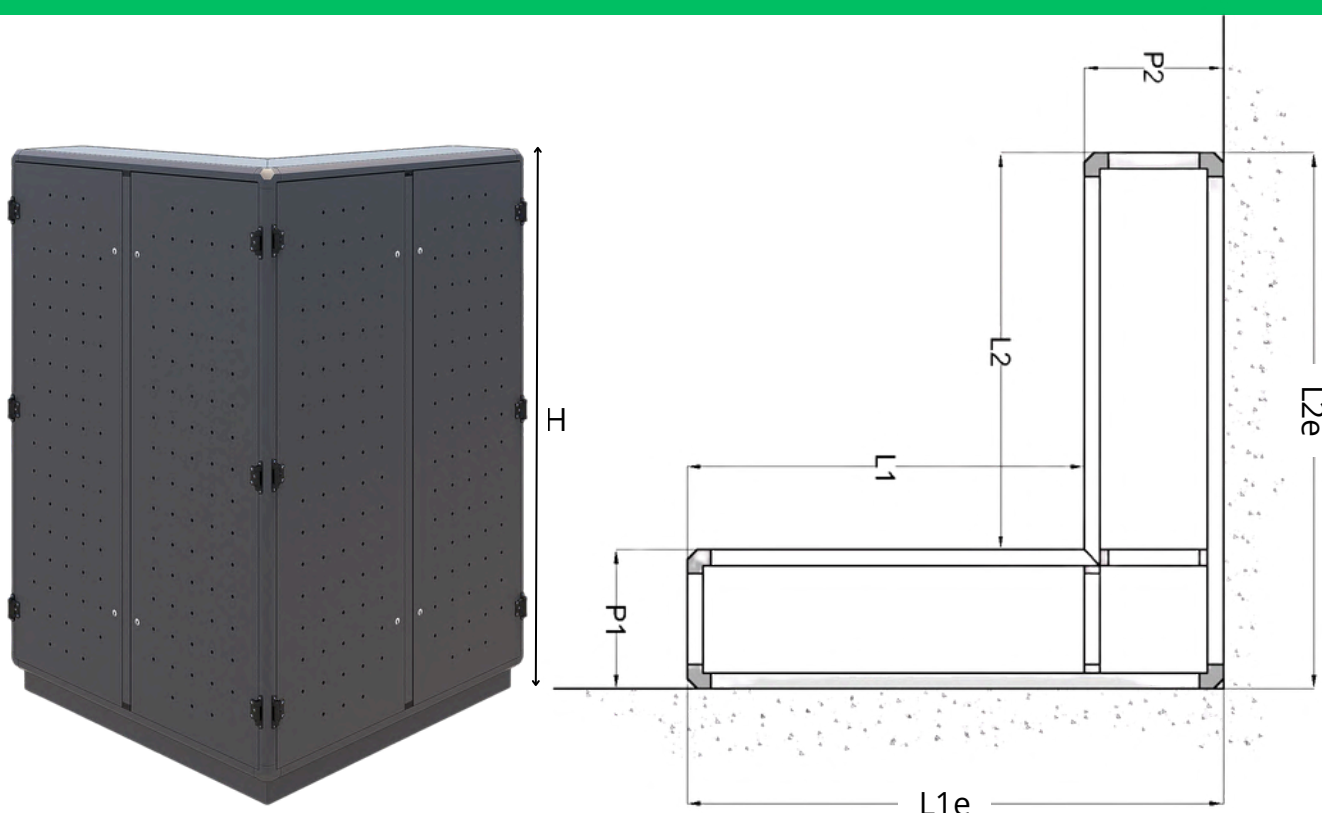

ANGOLO ESTERNO

PERSONALIZZAZIONE ARMADIO

ENERBOX

TECNOLOGIA PROTETTA.
ENERGIA SICURA.

pergosolar.it

ANGOLO ESTERNO

PERSONALIZZAZIONE ARMADIO

ENERBOX

TECNOLOGIA PROTETTA.
ENERGIA SICURA.

Descrizione	Quota	Valore	Annotazioni
Larghezza esterna A	L2e		
Larghezza esterna B	L1e		
Larghezza interna A	L1		
Larghezza interna B	L1		
Profondità SX	P1		
Profondità DX	P2		
Altezza totale dell'armadio	H		