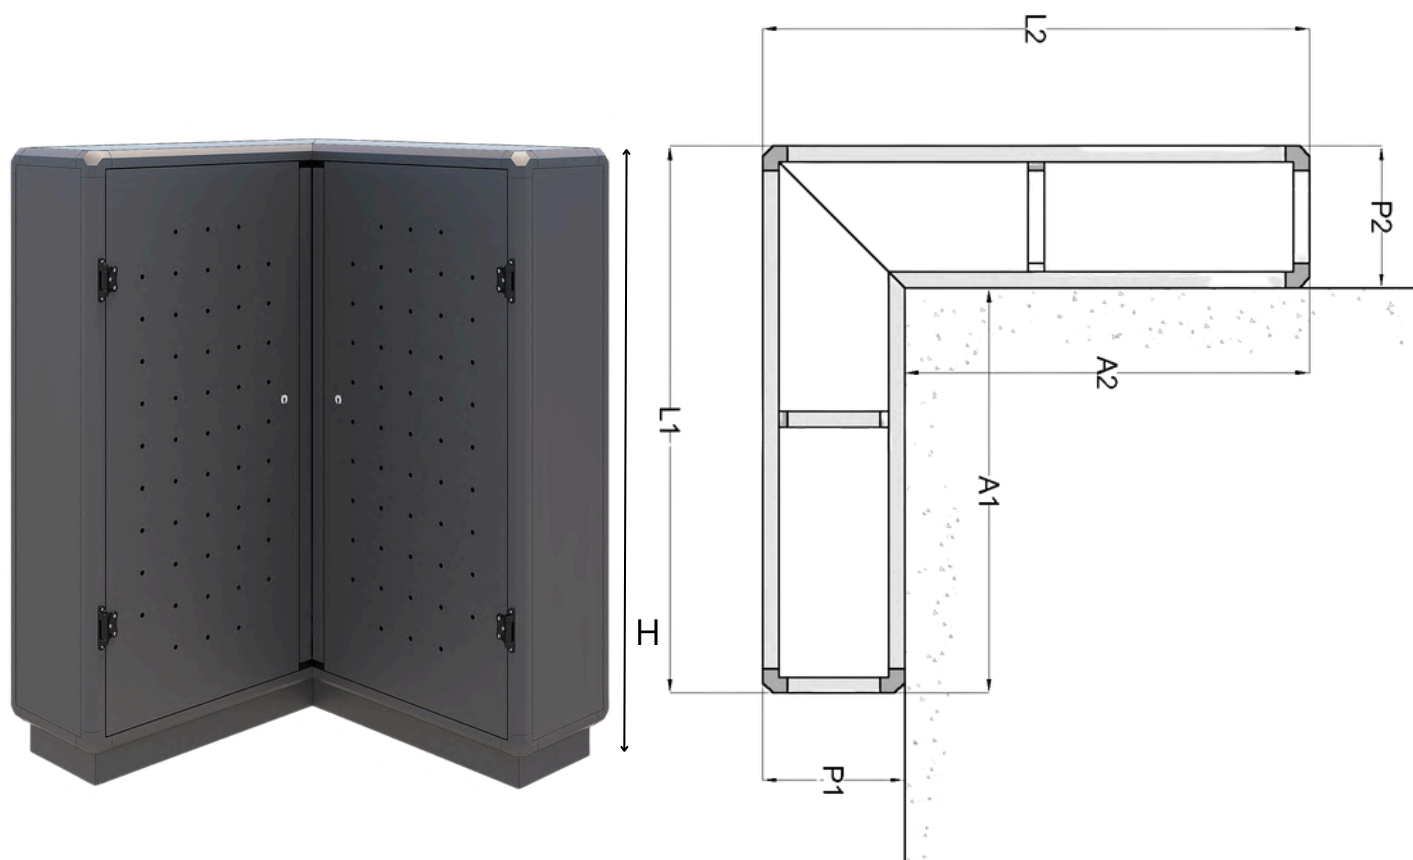

ANGOLO INTERNO

PERSONALIZZAZIONE ARMADIO

ENERBOX

TECNOLOGIA PROTETTA.
ENERGIA SICURA.

pergosolar.it

ANGOLO INTERNO

PERSONALIZZAZIONE ARMADIO

ENERBOX

TECNOLOGIA PROTETTA.
ENERGIA SICURA.

Descrizione	Quota	Valore	Annotazioni
Larghezza esterna	L2		
Larghezza esterna	L1		
Larghezza interna	A2		
Larghezza interna	A1		
Profondità SX	P1		
Profondità DX	P2		
Altezza totale dell'armadio	H		