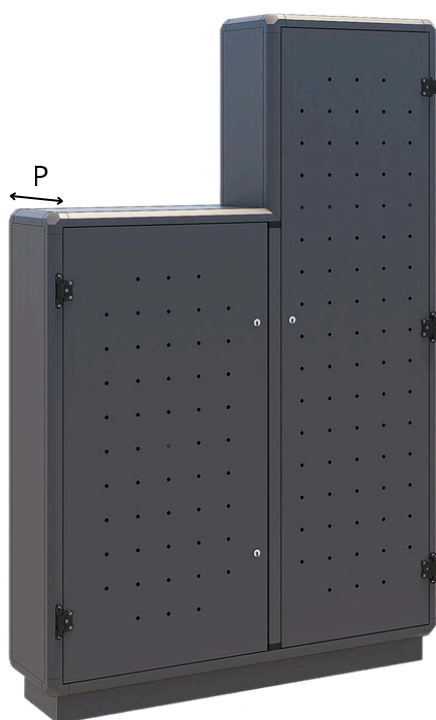

SCACCHI

PERSONALIZZAZIONE ARMADIO

ENERBOX

TECNOLOGIA PROTETTA.
ENERGIA SICURA.

pergosolar.it

ANGOLO INTERNO

PERSONALIZZAZIONE ARMADIO

ENERBOX

TECNOLOGIA PROTETTA.
ENERGIA SICURA.

| Descrizione | Quota | Valore | Annotazioni |
|----------------------------|-------|--------|-------------|
| Profondità | P | | |
| Altezza totale | H | | |
| Altezza “armadio” basso | H1 | | |
| Altezza “spazio” superiore | H2 | | |
| Larghezza “armadio” basso | L1 | | |
| Larghezza “armadio” alto | L2 | | |