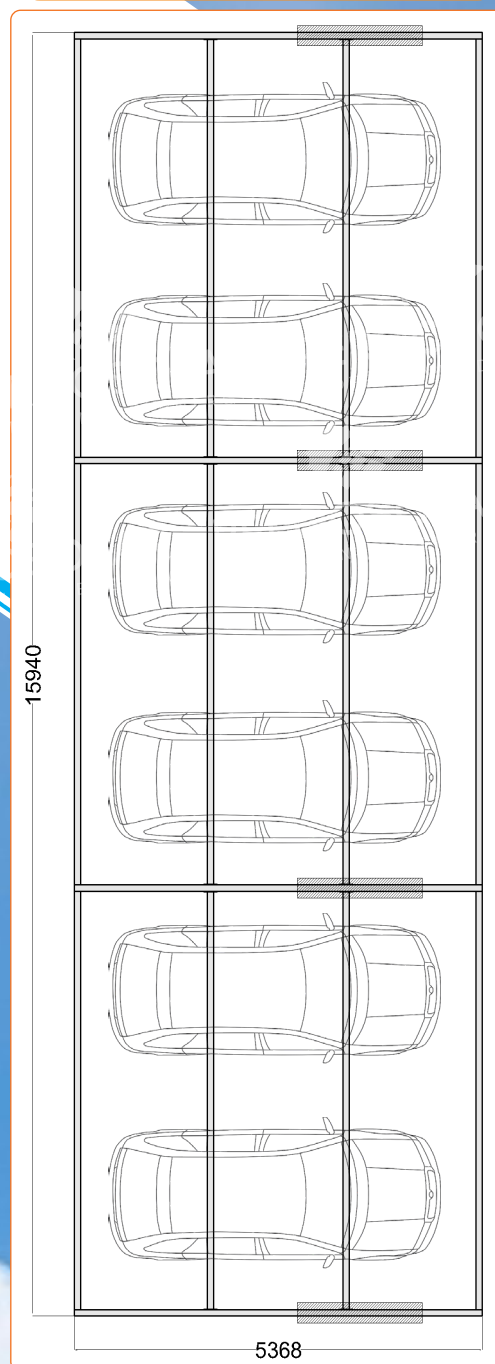

6 POSTI AUTO

APPLICABILI AI
SEGUENTI MODELLI

- Centauro
- Argo
- Hermes
- Dorado
- Laika
- Orione