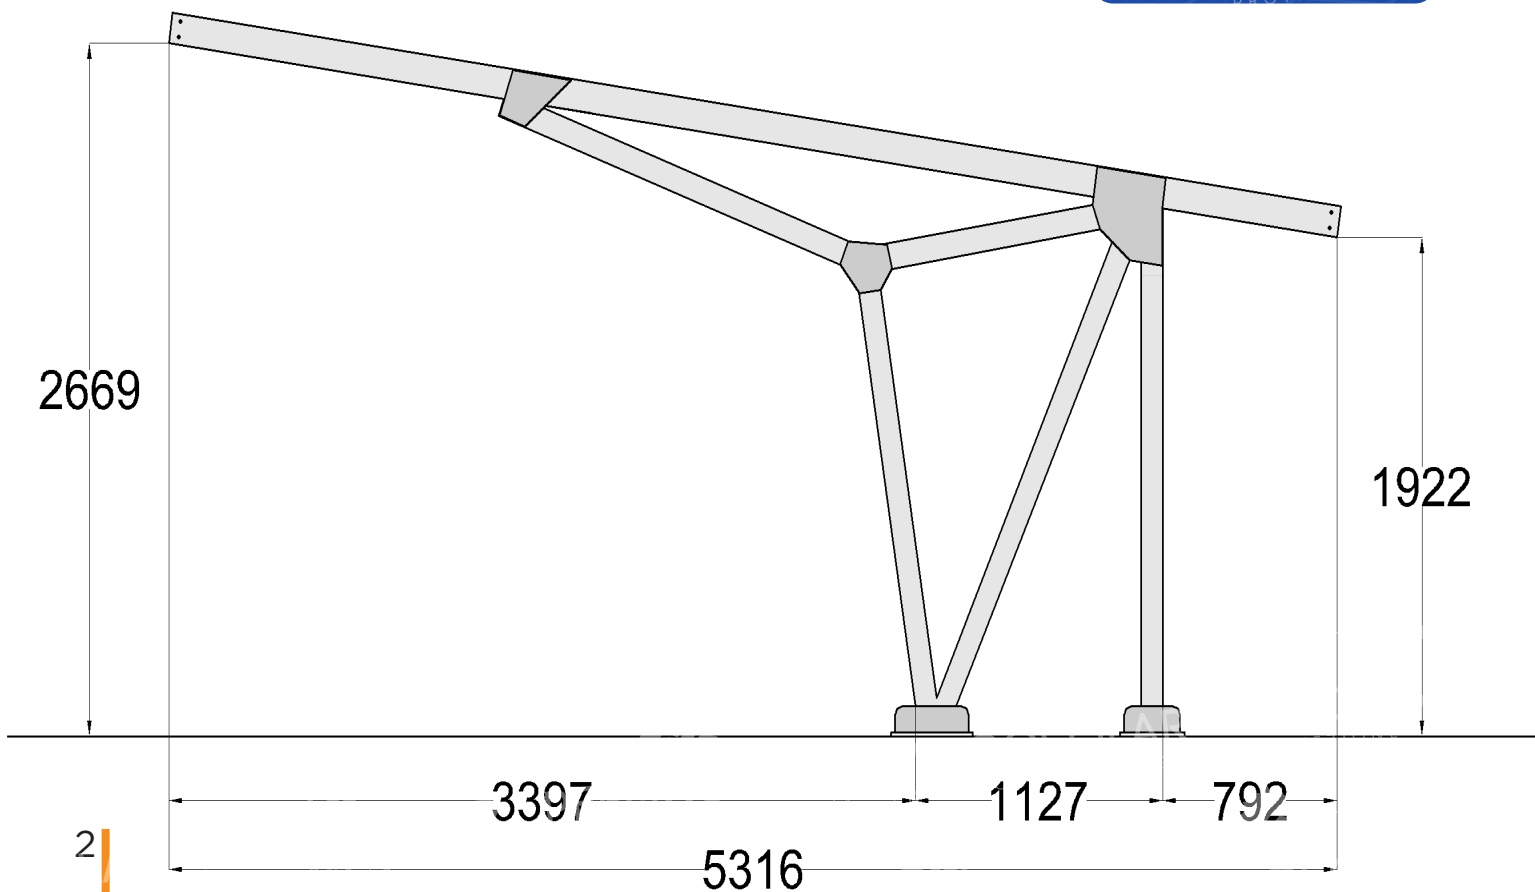

## SCHEDA TECNICA ILLUSTRATIVA

HERMES

## SISTEMA DI TENSIONAMENTO DEL TELO

Il telo è messo in tensione mediante un sistema regolabile. Il terminale posteriore garantisce un deflusso regolare delle acque.

## CARPORT CON TELO

Linee geometriche per un design unico e accattivante. Struttura realizzata interamente in acciaio, studiata come copri auto ma adattabile a copertura da giardino per momenti di relax

### STRUTTURA PORTANTE