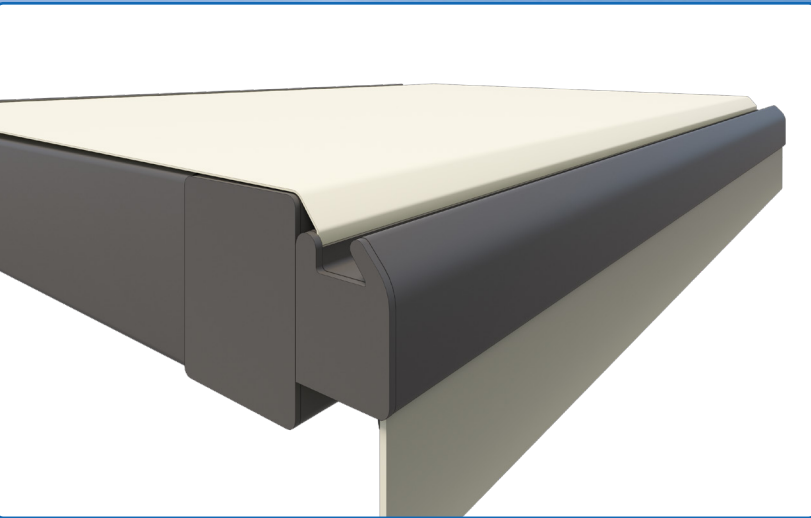

# HERMES CON TELO AUTO-TENSIONATO

**SMART**

- SISTEMA SOLARE INTEGRATO
- CON TELO A TRIPLO STRATO
- CON TELO MICROFORATO

## SISTEMA DI TENSIONAMENTO DEL TELO

Il telo è messo in tensione mediante un sistema regolabile. Il terminale posteriore garantisce un deflusso regolare delle acque.

## CARPORT CON TELO

Linee geometriche per un design unico e accattivante. Struttura realizzata interamente in acciaio, studiata come copri auto ma adattabile a copertura da giardino per momenti di relax