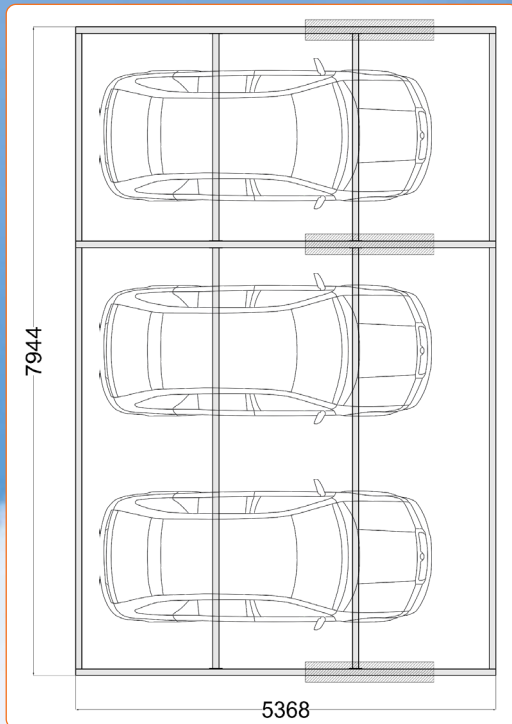

3 POSTI AUTO