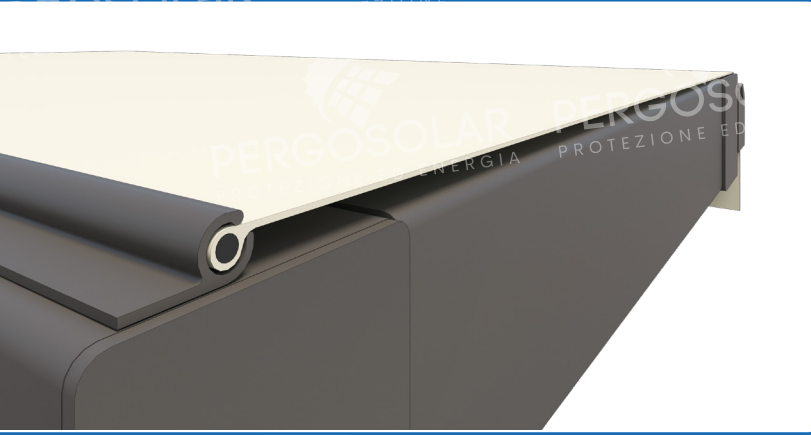

# HERMES CON TELO AUTO-TENSIONATO

**SMART**

- SISTEMA SOLARE INTEGRATO
- CON TELO A TRIPLO STRATO
- CON TELO MICROFORATO

## SISTEMA DI TENSIONAMENTO DEL TELO

Il telo è messo in tensione mediante un sistema regolabile. Il terminale posteriore garantisce un deflusso regolare delle acque.

## CARPORT CON TELO

Linee geometriche per un design unico e accattivante. Struttura realizzata interamente in acciaio, studiata come copri auto ma adattabile a copertura da giardino per momenti di relax

### COPERTURA CON TELO / E MICROFORATO

I nostri teli in PVC TRIPLO-STRATO sono ultra resistenti, completamente impermeabili e certificati antigrandine. Grazie ai tre strati di cui sono composti, riducono notevolmente il fastidioso "effetto serra" dei classici teli in PVC, garantendo un comfort superiore. I teli microforati agiscono come scudo termico, ideali per ombreggiare e proteggere dalla grandine, garantendo la permeabilità della copertura. I teli sono ancorati alla struttura con un sistema di autotensionamento, in modo da offrire la massima resa estetica e funzionale.