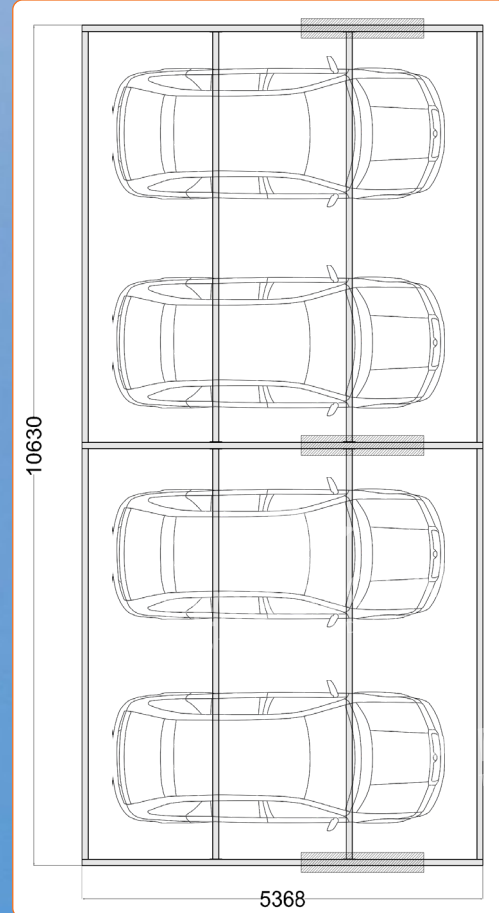

4 POSTI AUTO